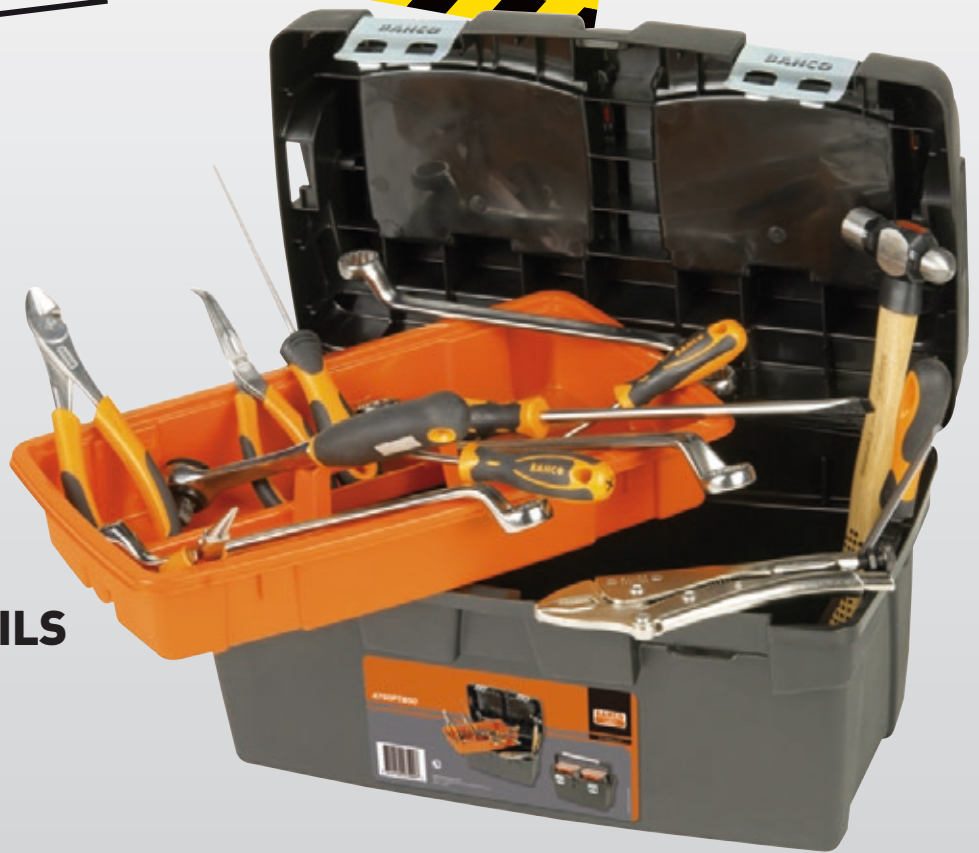

MAI 2017

ACTU PRO

la pièce

99 €*HT

Soit 118,80 € TTC

**UNE SÉLECTION
D'OFFRES EXCLUSIVES**

CAISSE À OUTILS 50 CM AVEC 16 OUTILS

Caisse à outil plastique avec :

- 1 mètre 3 m x 16 mm.
- 1 cutter securit.
- 1 pince multiprise.
- 1 clé à molette 205 mm.
- 6 clés mixtes de 8 mm à 17 mm.
- 5 tournevis.
- 1 pince coupante.

Réf. 99502600

* Offre réservée exclusivement à la clientèle professionnelle, valable du 01 au 31 Mai 2017 dans les points de vente participants à l'opération. (12381). RCS B377 601 869.

oeo
FENNEL

**VENDU
EN SACOCHE
AVEC ACCUS,
CHARGEUR ET
CÉLLEULE**

LASER FL 190 A + ÉQUIPEMENT

Laser rotatif automatique horizontal et manuel à la verticale.
Portée 400 m. Précision +/- 1,50 m à 10 m.
Idéal pour les travaux de nivellement. IP54.
Réf. 99501751

la bombe

3 €^{HT} 33

Soit 4,00 € TTC

SOPPEC

TRACEUR CHANTIER FLUO TP®

Pour travaux de marquage et repérage au sol hautement fluorescent et de très longue durée (9 à 12 mois).

Domaines géodésie, voiries, terrassement, canalisations, constructions, installations électriques.