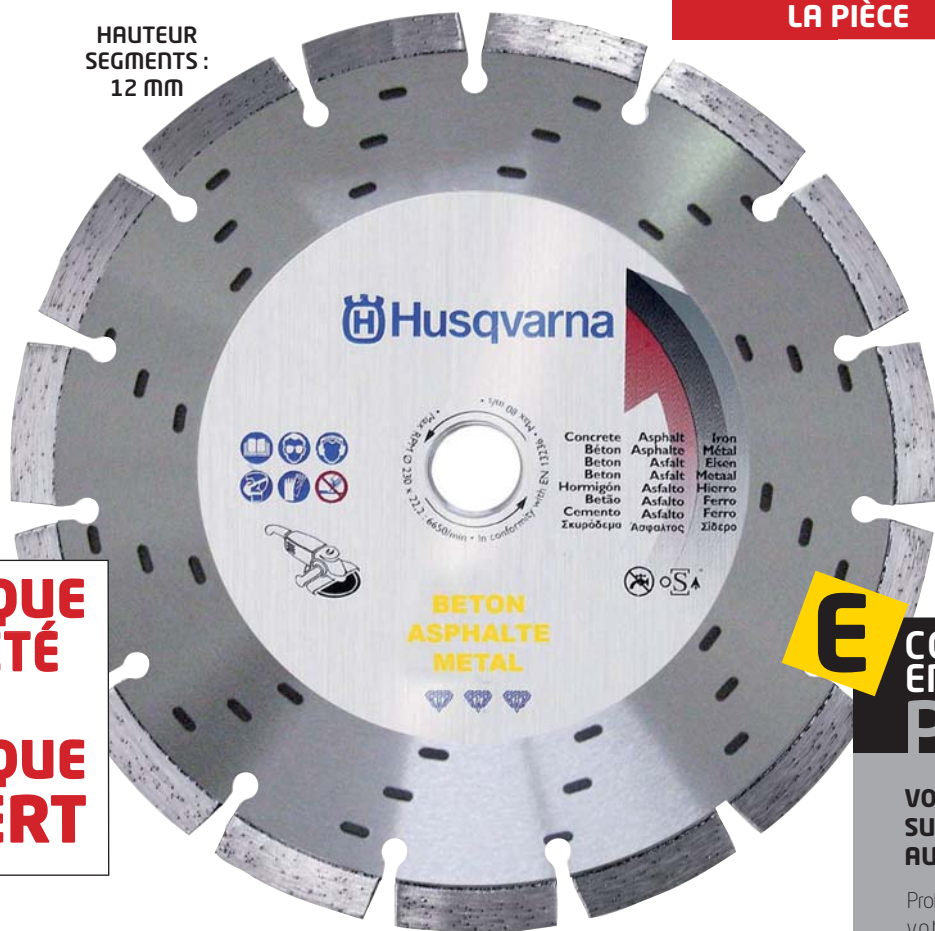

Disque mixte béton, asphalte, métal. Pour le tronçonnage à sec des bétons armés ou non, bétons vibrés, matériaux très abrasifs, métal et fer à béton. La pièce : 59 € H.T., soit 70,56 € T.T.C.

LA SÉLECTION
DU PRO

59 €*
H.T.
LA PIÈCE

HAUTEUR
SEGMENTS :
12 mm

**1 DISQUE
ACHÉTÉ
=
1 DISQUE
OFFERT**

E

COMME
ENGAGEMENTS
PRO

**VOUS LIVRER
SUR CHANTIER,
AU BON MOMENT**

Professionnel et proche de vous, votre négoce TOUT FAIRE MATÉRIEAUX livre directement votre commande sur votre chantier. Vous recevez l'ensemble de vos matériaux et matériel, prêt à l'emploi, là où vous le désirez, au moment où vous le souhaitez. Entre indépendants, tout faire pour se comprendre !

COMME LOT DE 2 MEULEUSES

MEULEUSE 2200 W Ø 230 mm

Réf. GA9020K. Meulage, tronçonnage et polissage. Vitesse : 6600 tr/min. Amélioration du système de refroidissement. Poids : 4,7 kg.

LA SÉLECTION DU PRO

149 €*
H.T.
LE LOT

Le lot : 149 € H.T., soit 178,20 € T.T.C.

PROTECTION ANTI-CHOC

GARANTIE 1 AN PIÈCES ET MAIN D'OEUVRE

POIGNÉE 3 POSITIONS SOFT-GRIP

MEULEUSE 710 W Ø 125 mm

Réf. 9555 NBK. Vitesse à vide : 10 000 tr/min. Maniable et robuste. Prise en main facilitée, système de refroidissement optimisé, résistance accrue contre la poussière et la perte de graisse. Avec poignée. Poids : 1,4 kg.