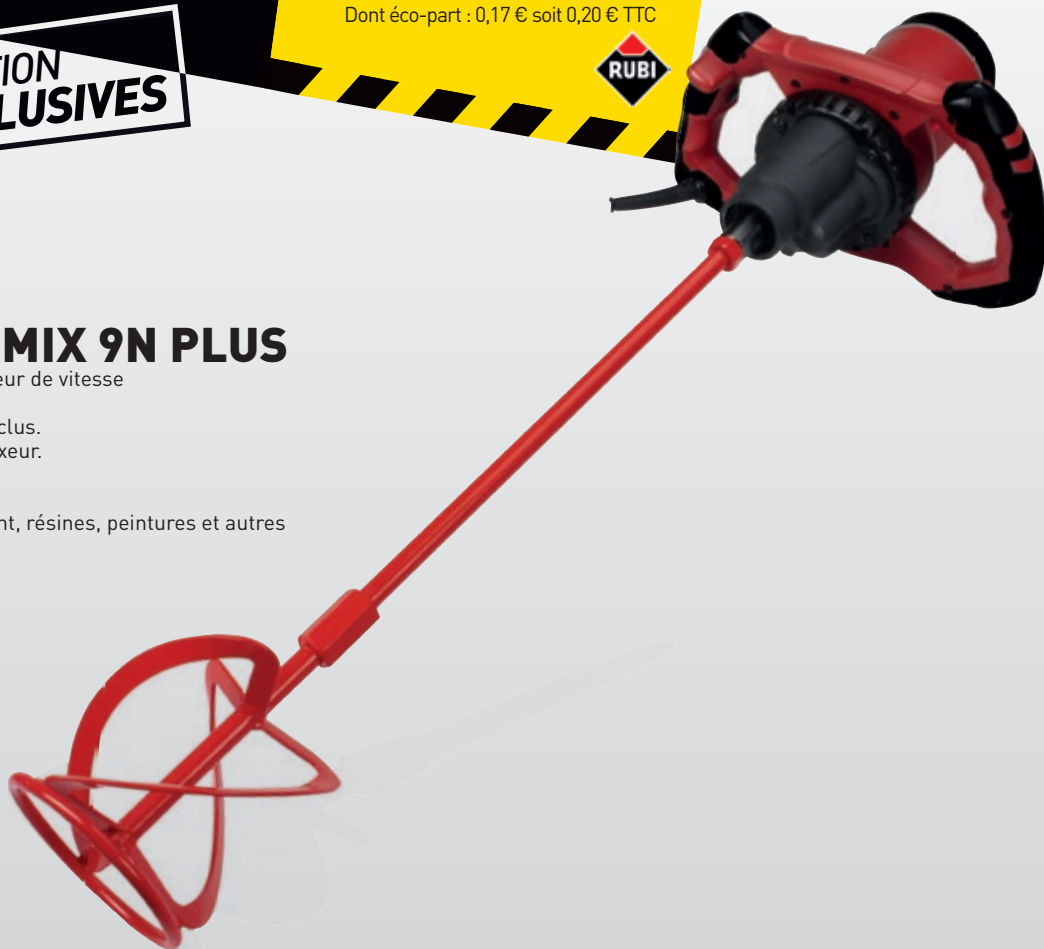

Puissance 1800 W, 2 vitesses et régulateur de vitesse
(1^{er} 620 RPM - 2^{ème} 0-810 RPM).

Fouet de malaxage diamètre 120 mm inclus.

Polyvalent en changeant la tige de malaxeur.

Connection M14.

Poignée bi-matière.

Application : pour colles à base de ciment, résines, peintures et autres matériaux.

Poids: 5,8 kg.

Réf. 99500403

**TOUT FAIRE
MATÉRIAUX**

GAGNEZ EN SAVOIR-FAIRE

w w w . t o u t f a i r e . c o m

ACTU PRO

TOUS LES MOIS DES OFFRES EXCLUSIVES

le sachet de 6 paires

7€^{HT} 95

Soit 9,54 € TTC
Soit la paire 1,33 € HT soit 1,60 € TTC

GANTS FINS TOUS TRAVAUX

Gant tricoté 100% polyester coloris rouge sans couture avec enduction en latex noir. Texture fine qui assure une grande souplesse pour un travail de précision protégeant des risques mécaniques à la paume. Dos aéré. Non étanche aux liquides. Ne pas utiliser contre les risques chimiques. Pas de substance contenue dans le gant amenant des allergies. Taille 9 ou 10 selon point de vente au sachet. Taille 9 Réf. 99407507 - Taille 10 Réf. 99407508

MESURE BLADE ARMOR MAGNÉTIQUE AUTOLOCK 5 X 32MM FATMAX PRO

2 systèmes de verrouillage du ruban au choix : automatique ou par bouton poussoir. Crochets interchangeables : large crochet multiprises ou crochet magnétique. Ruban large 32 mm. Revêtement Blade Armor sur les 8 premiers centimètres du ruban. Réf. 99401267